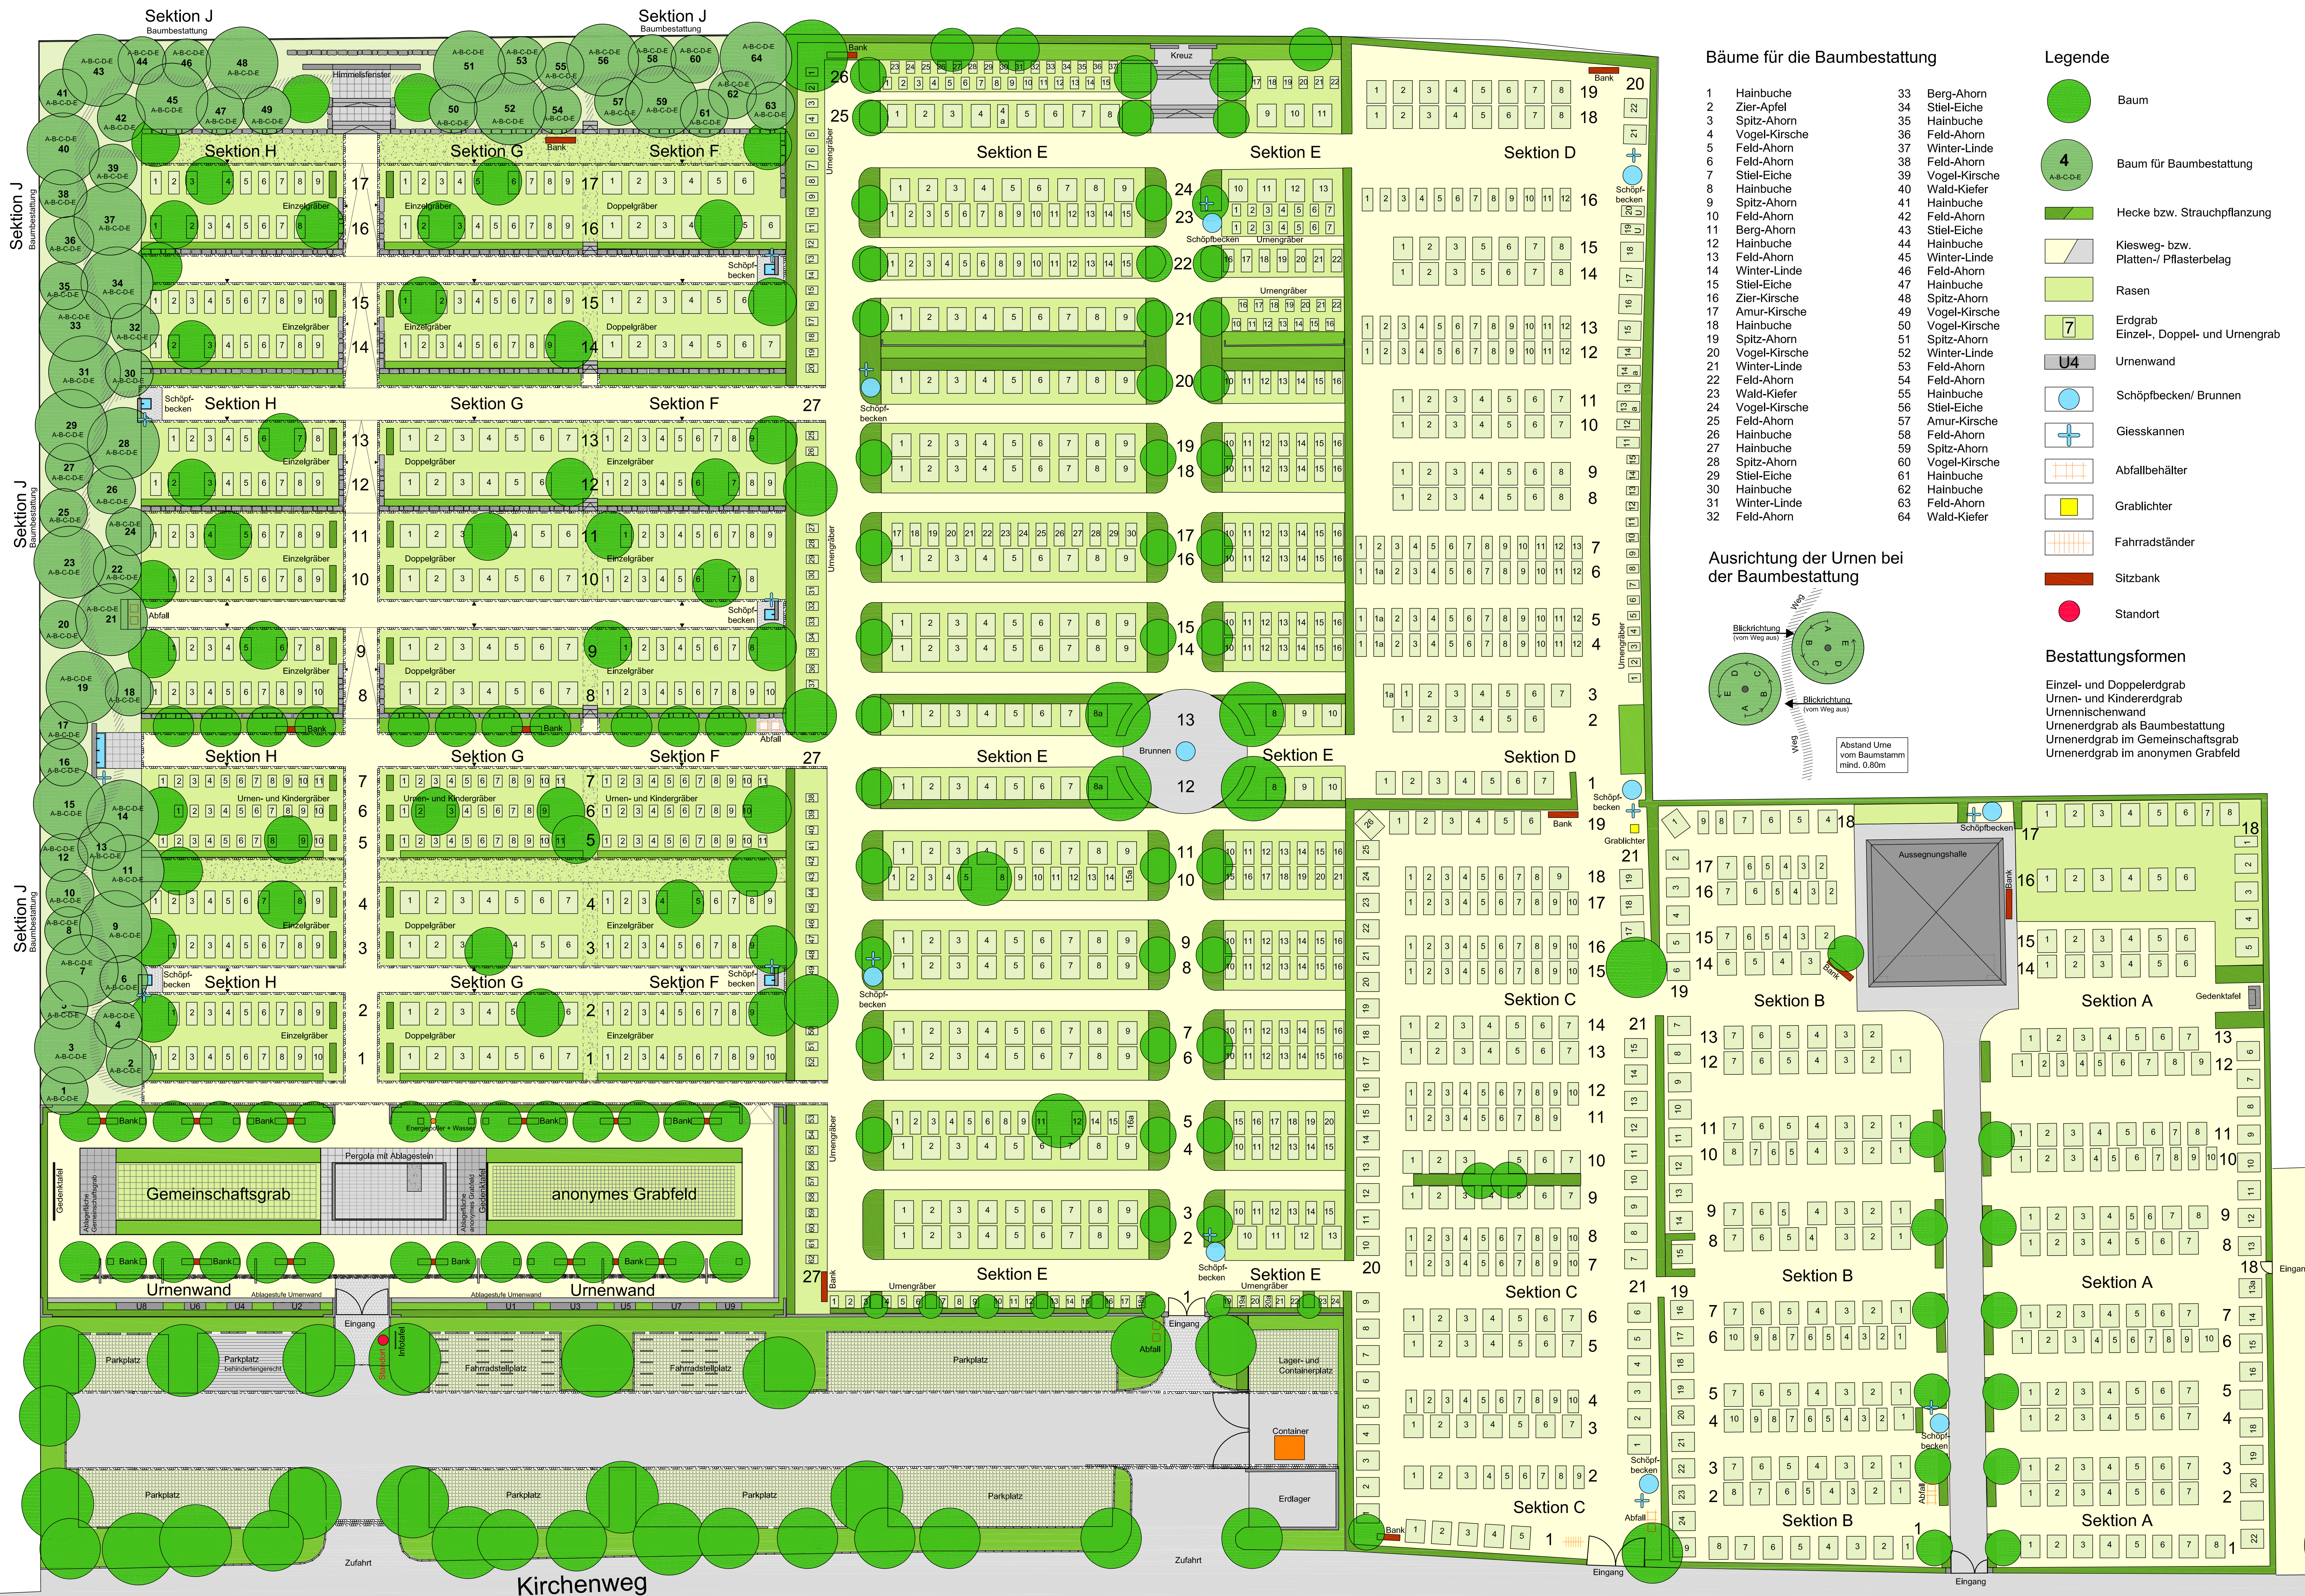

ÜBERSICHTSPLAN FRIEDHOF ST. NIKOLAUS, ARGELSRIED - M 1:200

Bäume für die Baumbestattung

- | | |
|------------------|------------------|
| 1 Hainbuche | 33 Berg-Ahorn |
| 2 Zier-Apfel | 34 Stiel-Eiche |
| 3 Spitz-Ahorn | 35 Hainbuche |
| 4 Vogel-Kirsche | 36 Feld-Ahorn |
| 5 Feld-Ahorn | 37 Winter-Linde |
| 6 Feld-Ahorn | 38 Feld-Ahorn |
| 7 Stiel-Eiche | 39 Vogel-Kirsche |
| 8 Hainbuche | 40 Wald-Kiefer |
| 9 Spitz-Ahorn | 41 Hainbuche |
| 10 Feld-Ahorn | 42 Feld-Ahorn |
| 11 Berg-Ahorn | 43 Stiel-Eiche |
| 12 Hainbuche | 44 Hainbuche |
| 13 Feld-Ahorn | 45 Winter-Linde |
| 14 Winter-Linde | 46 Feld-Ahorn |
| 15 Stiel-Eiche | 47 Hainbuche |
| 16 Zier-Kirsche | 48 Spitz-Ahorn |
| 17 Amur-Kirsche | 49 Vogel-Kirsche |
| 18 Hainbuche | 50 Vogel-Kirsche |
| 19 Spitz-Ahorn | 51 Spitz-Ahorn |
| 20 Vogel-Kirsche | 52 Winter-Linde |
| 21 Winter-Linde | 53 Feld-Ahorn |
| 22 Feld-Ahorn | 54 Feld-Ahorn |
| 23 Wald-Kiefer | 55 Hainbuche |
| 24 Vogel-Kirsche | 56 Stiel-Eiche |
| 25 Feld-Ahorn | 57 Amur-Kirsche |
| 26 Hainbuche | 58 Feld-Ahorn |
| 27 Hainbuche | 59 Spitz-Ahorn |
| 28 Spitz-Ahorn | 60 Vogel-Kirsche |
| 29 Stiel-Eiche | 61 Hainbuche |
| 30 Hainbuche | 62 Hainbuche |
| 31 Winter-Linde | 63 Feld-Ahorn |
| 32 Feld-Ahorn | 64 Wald-Kiefer |

Legende

- Baum
- Baum für Baumbestattung
- Hecke bzw. Strauchpflanzung
- Kiesweg- bzw. Platten-/ Pflasterbelag
- Rasen
- Erdgrab Einzel-, Doppel- und Urnengrab
- Urnenwand
- Schöpfbecken/ Brunnen
- Giesskannen
- Abfallbehälter
- Grablichter
- Fahrradständer
- Sitzbank
- Standort

Ausrichtung der Urnen bei der Baumbestattung

Bestattungsformen

- Einzel- und Doppelerdgrab
- Urn- und Kindererdgrab
- Urnennischenwand
- Urnengrab als Baumbestattung
- Urnengrab im Gemeinschaftsgrab
- Urnengrab im anonymen Grabfeld